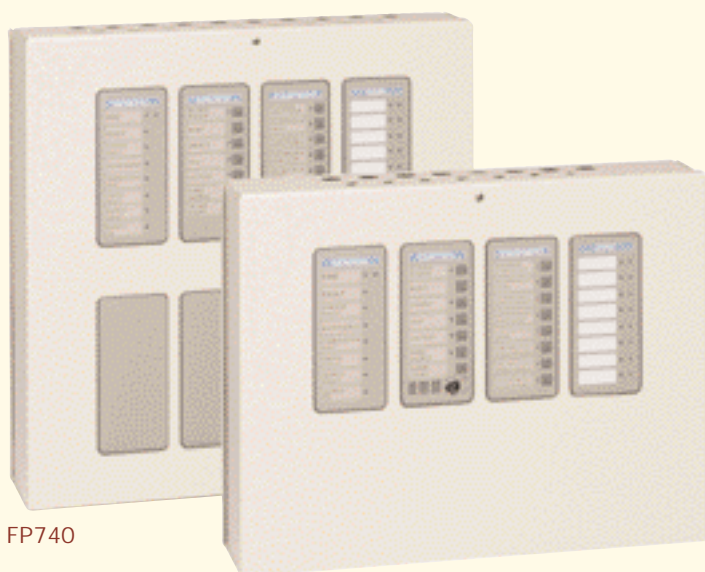

Branddetectie met Aritech

FP740

FP708C

Complete serie

- ② Panelen met 8 ingangen, modulair uitbreidbaar tot 40 ingangen
- ② Black box uitvoering mogelijk

Systeem kenmerken

- ② Communicatie d.m.v. 2 draads Echelon-bus
- ② FTT10-Cat 5 kabel (tussen herhaalpanelen)
- ② Maximaal 32 repeaters aan te sluiten
- ② Controle lokaal en op afstand
- ② Voorzien van alarmteller

Alarmverificatie

- ② Per zone instelbaar voor 2 meldingen
- ② Instelbaar op automatische detectie of handmelder

Opties

- ② Modulair uitbreidbaar met bewaakte uitgangen per zone
- ② Instelbaar voor gebruik onder EN, NEN, BS en ontruimingsnormering

Modulaire brandmeldpanelen 700

Complete lijn met herhaalpanelen:

FR 708

Herhaalpaneel:

- 2 8 zones of versie met 8 zones en uitbreidbaar tot 40
- 2 24V of 230V uitvoering

FM 740

Driver print:

- 2 Print voor het aansturen van max. 80 led's bij een geografisch paneel